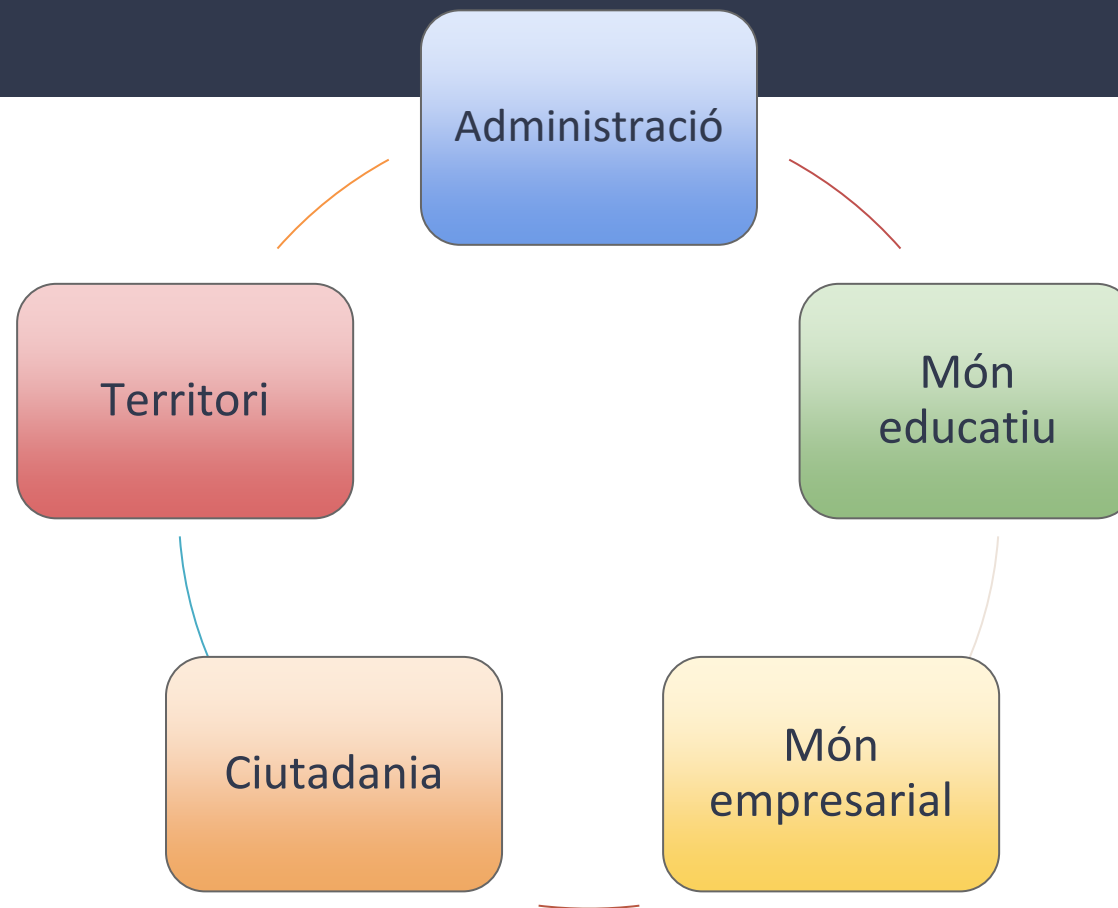

VISIÓ

- ❑ Clau per impulsar un **ecosistema innovador** on estiguen representats els agents de la quíntuple hèlix: ciutadania, administració, empresa, món educatiu i territori.
- ❑ Hub de referència, un centre neuràlgic de **connexió** entre els diferents agents, d'establir sinergies i d'intercanvi de coneixement.
- ❑ Element dinamitzador i facilitador de nous projectes que generin valor afegit a la societat a més de **crear i retenir talent**.

Lloc de referència en innovació tecnològica a les Terres de l'Ebre

Intel·ligència col·lectiva i col·laborativa

Laboratori d'innovació oberta a la ciutadania

Compromesos amb els 17 ODS

INNOVACIÓ SOCIAL

Compromesos amb els 17 ODS