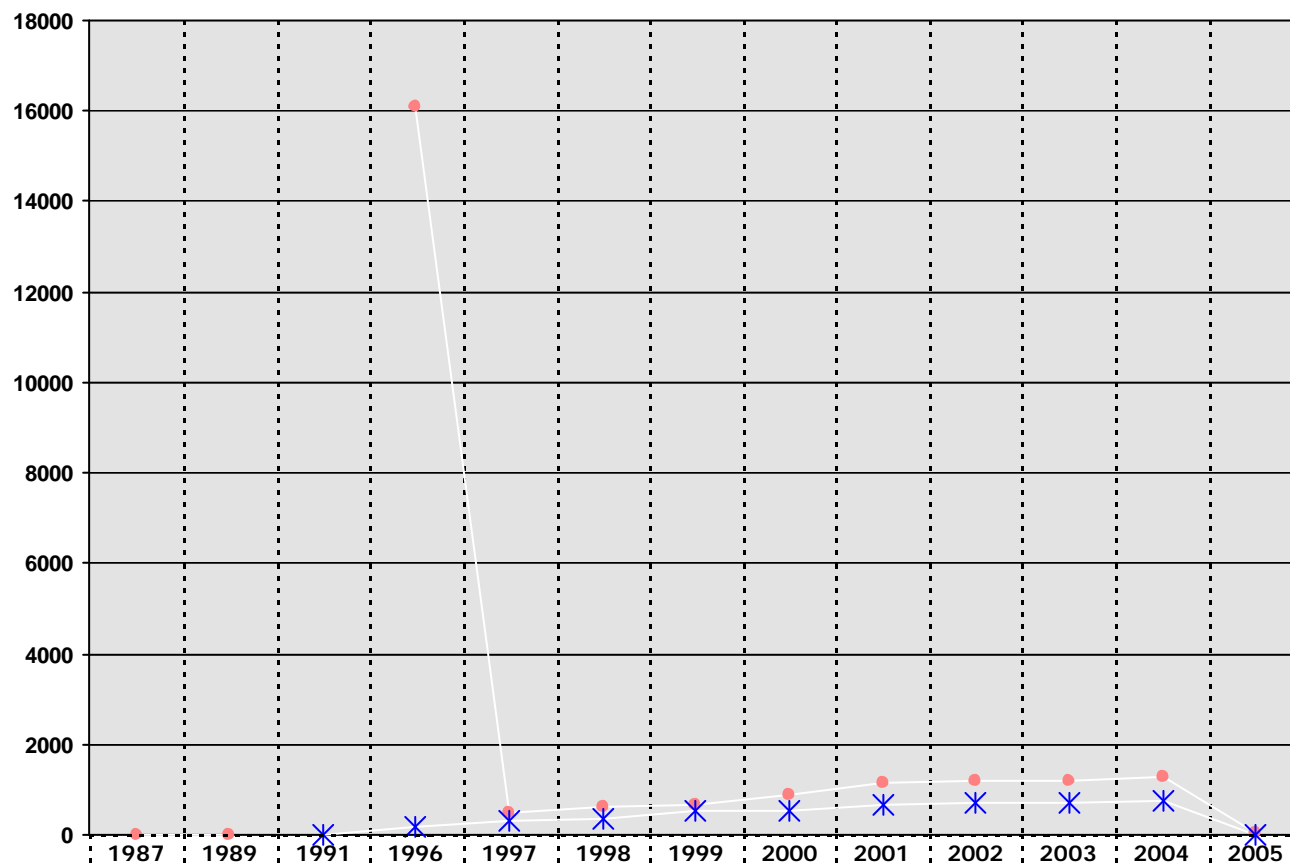

## Movimientos demográficos anuales: Altas y Bajas

● Suma de las diferentes Altas	4	1		16081	503	603	670	894	1177	1198	1194	1282	40
✱ Suma de las diferentes Bajas			1	179	306	352	540	532	676	704	730	774	16