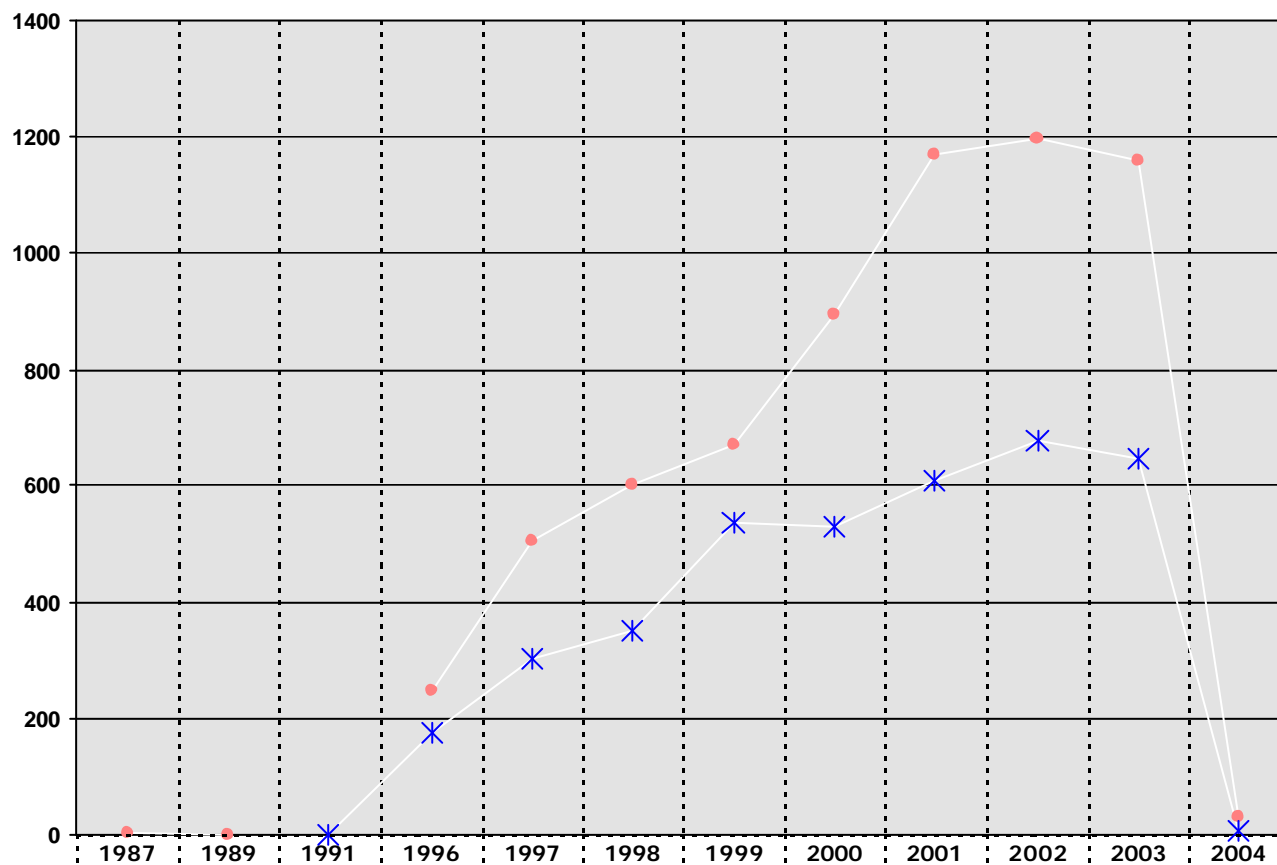

Movimientos demográficos anuales: Altas y Bajas

● Suma de las diferentes Altas	4	1		250	503	603	670	894	1170	1196	1157	31
* Suma de las diferentes Bajas			1	178	305	351	536	529	608	679	648	8