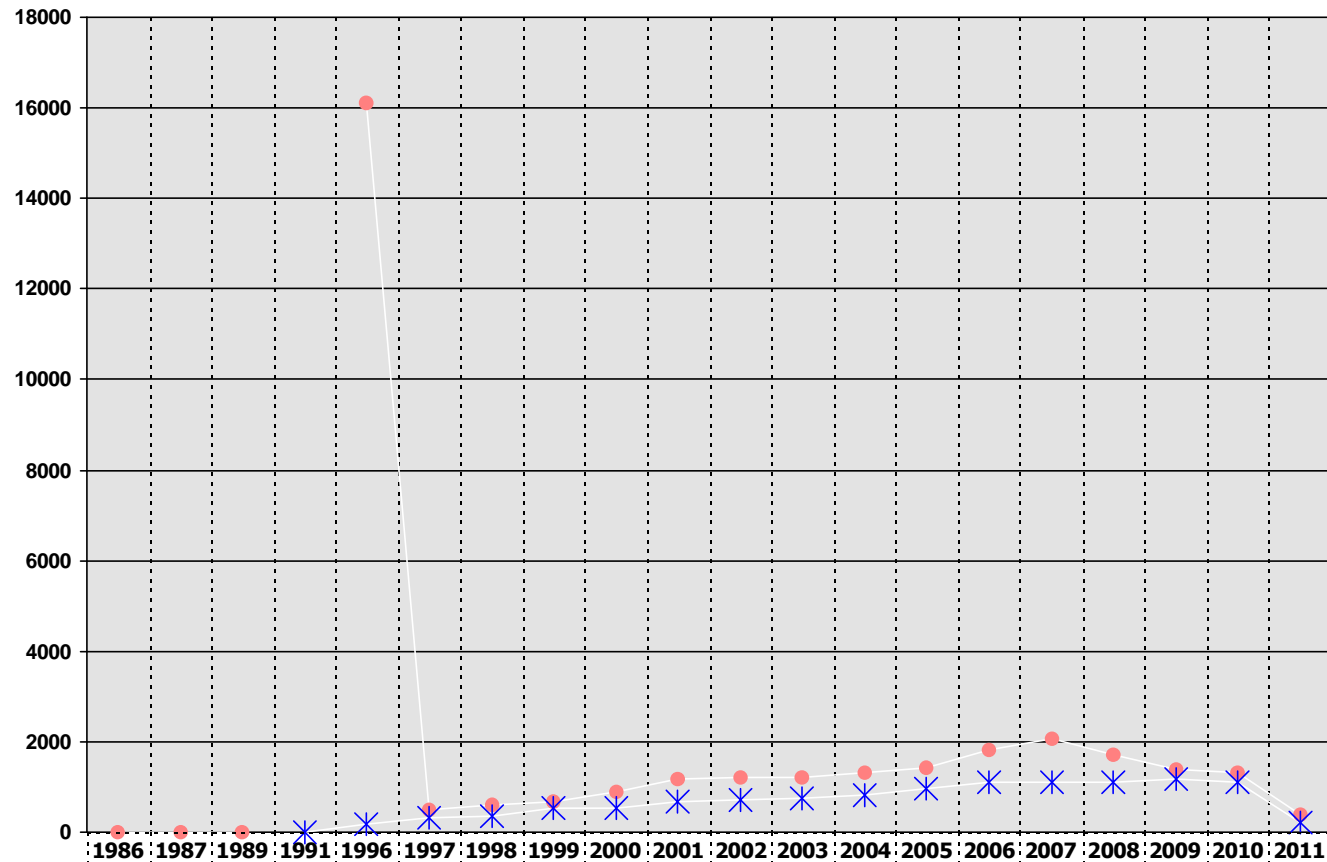

Movimientos demográficos anuales: Altas y Bajas

	1986	1987	1989	1991	1996	1997	1998	1999	2000	2001	2002	2003	2004	2005	2006	2007	2008	2009	2010	2011
● Suma de las diferentes Altas	1	4	1		1609	506	593	665	893	1180	1202	1195	1311	1435	1811	2053	1715	1387	1310	378
✖ Suma de las diferentes Bajas				1	180	309	352	543	535	680	709	741	831	965	1089	1118	1105	1191	1109	230