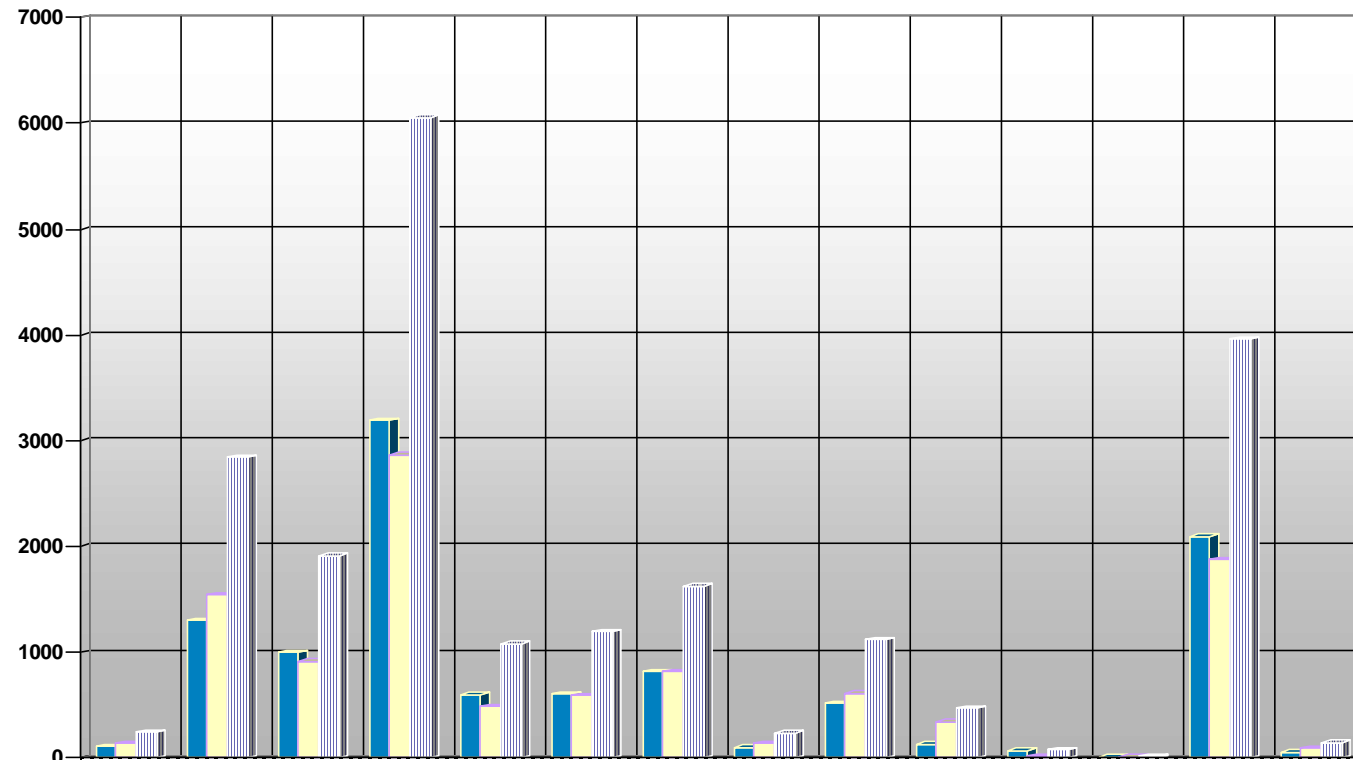

Nivel de Instrucción por Sexo en Habitantes Vigentes

	No Lee/Escrito	Primaria Incompleta	EGB 1 Completo	EGB 2 Completo	F.Profesional 1	F.Profesional 2	B.Superior .BUP,COU	Título de Grado Medio	Título Superior	Diplomados	Arquitecto Ingeniero	Estudios superiores no Un	Menor 16 anys	Doctorado Postgrado
Hombres	103	1301	1000	3194	595	602	812	96	507	126	66	4	2092	53
Mujeres	135	1545	911	2864	483	588	811	137	611	336	10	5	1870	86
Total de Habitantes	238	2846	1911	6058	1078	1190	1623	233	1118	462	76	9	3962	139