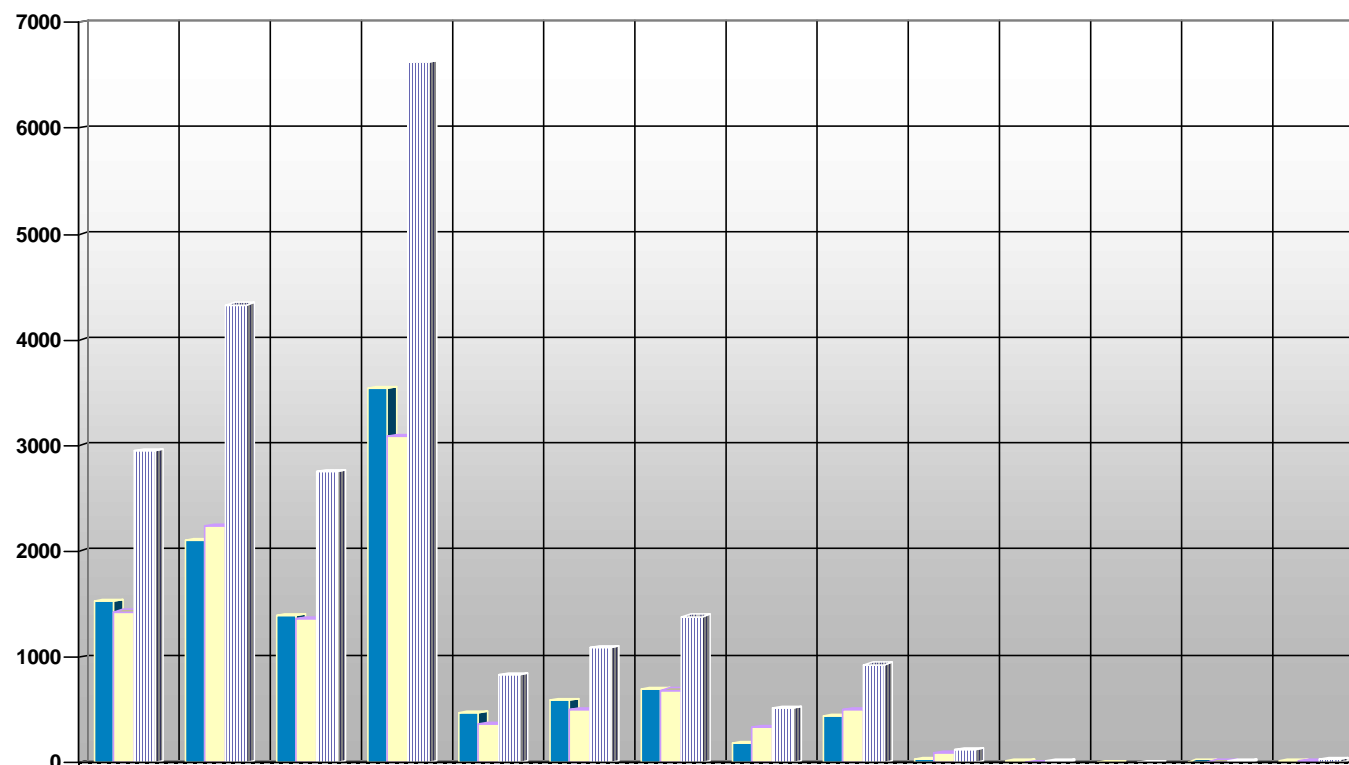

Nivel de Instrucción por Sexo en Habitantes Vigentes

	No Lee/Escribo	Primaria Incompleta	EGB 1 Completo	EGB 2 Completo	F.Profesional 1	F.Profesional 2	B.Superior .BUP,COU	Título de Grado Medio	Título Superior	Diplomados	Arquitecto Ingeniero	Estudios superiores no Un	Doctorado Postgrado	Valor Desconocido
Hombres	1524	2096	1390	3539	470	587	697	183	433	28	9	1	3	14
Mujeres	1426	2237	1362	3081	361	498	684	327	496	88	1		6	17
Total de Habitantes	2950	4333	2752	6620	831	1085	1381	510	929	116	10	1	9	31