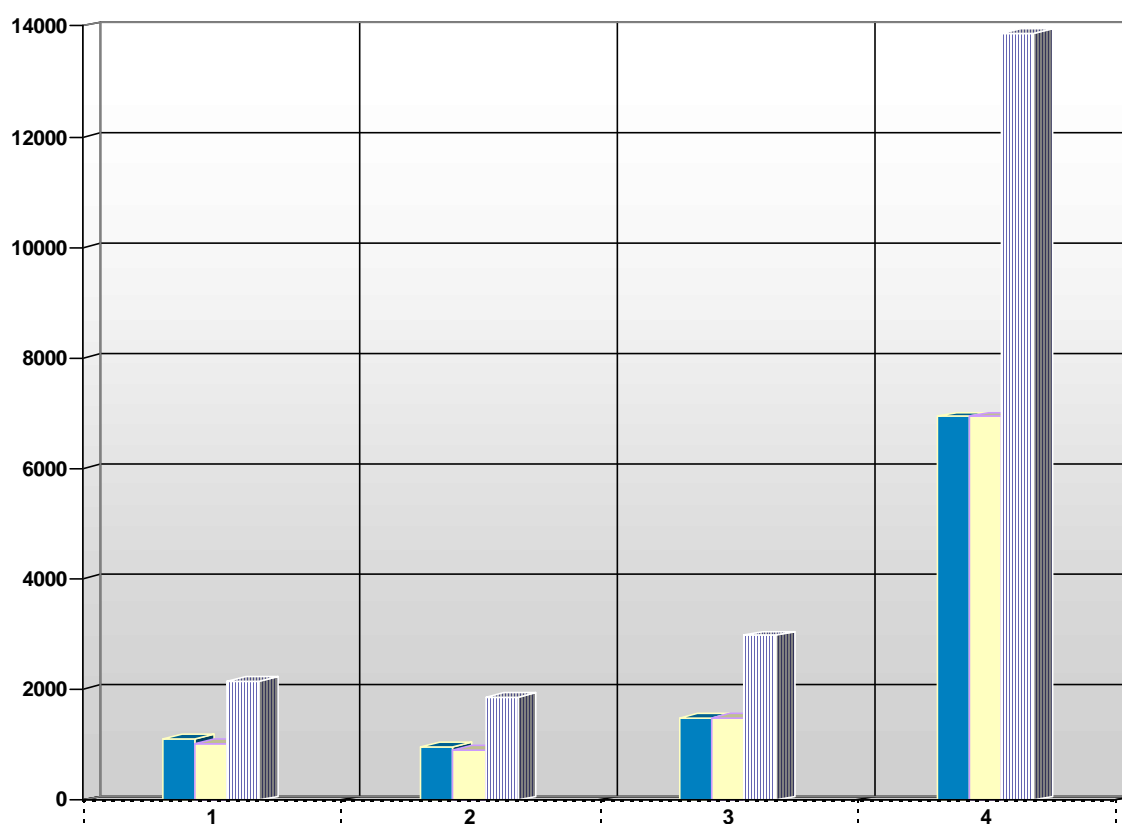

## Habitantes Vigentes por Distrito y Sexo

■ Hombres	1112	959	1487	6942
■ Mujeres	1034	909	1492	6941
■ Totales por Distrito	2146	1868	2979	13883