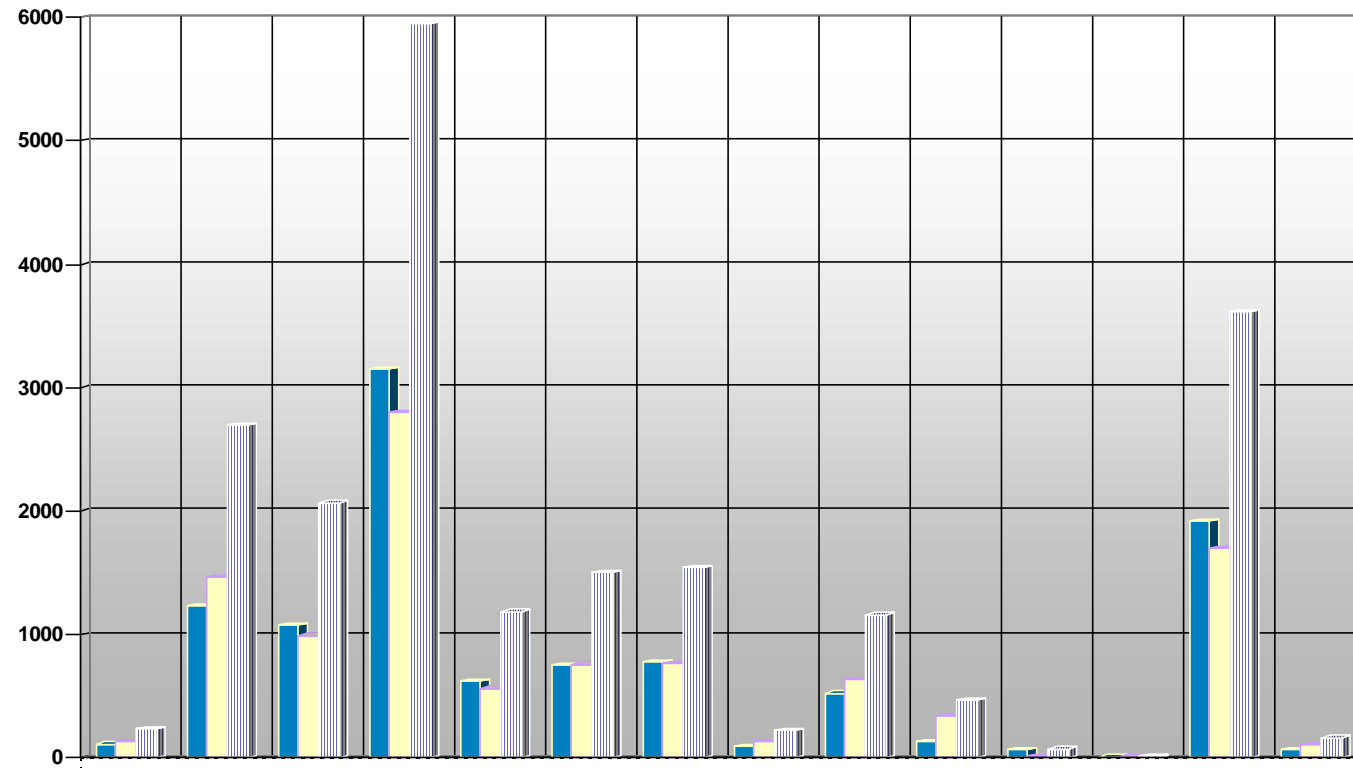

Nivel de Instrucción por Sexo en Habitantes Vigentes

	No Lee/Escribo	Primaria Incompleta	EGB 1 Completo	EGB 2 Completo	F.Profesional 1	F.Profesional 2	B.Superior .BUP,COU	Título de Grado Medio	Título Superior	Diplomados	Arquitecto, Ingeniero	Estudios superiores no Un	Menor 16 anys	Doctorado Postgrado
Hombres	108	1227	1074	3152	623	748	780	91	524	127	60	3	1921	62
Mujeres	127	1466	991	2798	562	757	764	131	635	336	10	4	1696	99
Total de Habitantes	235	2693	2065	5950	1185	1505	1544	222	1159	463	70	7	3617	161